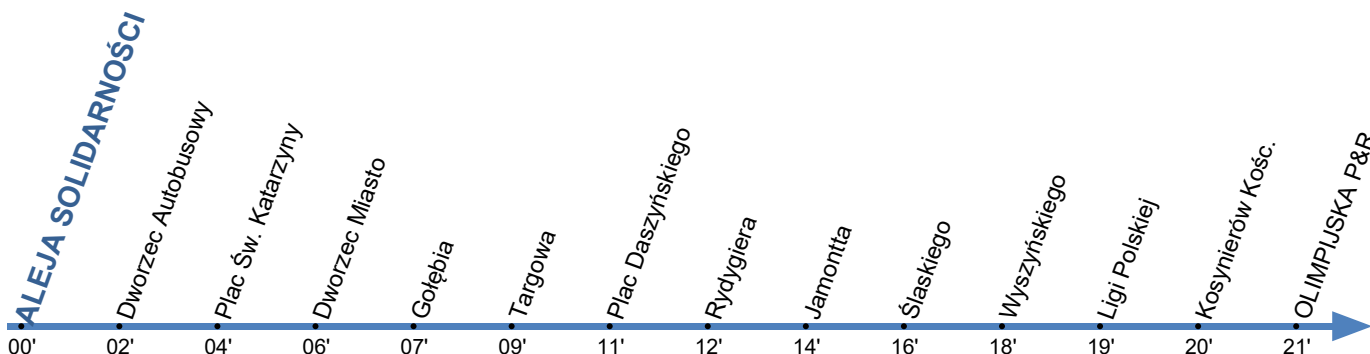

Przystanek: **ALEJA SOLIDARNOŚCI 02**

Ważny od: 08.06.2026

Kierunek: OLIMPIJSKA P&R

Numer przystanku: 28202

Trasa: ALEJA SOLIDARNOŚCI - Aleja Solidarności - Odrodzenia - Szumana - Traugutta - Lubicka - Szosa Lubicka - Śląskiego -
Konstytucji 3 Maja -> OLIMPIJSKA P&R

Czas przejazdu / travel time / Reisezeit

Tolerancja odjazdu -1/+3 min.

Poniedziałek - Piątek

Godziny	4	5	6	7	8	9	10	11	12	13	14	15	16	17	18	19	20	21	22	23
Minuty	50	05	05	00	00	00	00	00	00	00	00	00	00	00	00	00	00	00	00	00
		20	20	10	10	10	15	15	15	10	10	10	10	10	15	15	15	15	15	15
		35	35	20	20	20	30	30	30	20	20	20	20	20	30	30	30	30	30	30
		50	45	30	30	30	45	45	40	30	30	30	30	30	45	45	45	45	45	45
			50	40	40	45			50	40	40	40	40	45						
				50	50					50	50	50	50							

Sobota, Niedziela i Święta

Godziny	4	5	6	7	8	9	10	11	12	13	14	15	16	17	18	19	20	21	22	23
Minuty	50	05	05	05	05	05	05	05	05	05	05	05	05	05	05	00	00	00	00	00
		20	20	20	20	20	20	20	20	20	20	20	20	20	15	15	15	15	15	15
		35	35	35	35	35	35	35	35	35	35	35	35	35	30	30	30	30	30	30
		50	50	50	50	50	50	50	50	50	50	50	50	50	45	45	45	45	45	45

MIASTO
TORUŃ

Gmina Miasta Toruń
ul. Wały Gen. Sikorskiego 8
tel.: 56 611 83 34

MZK w Toruniu Sp. z o.o.

Dyspozytor tramwajowy: 56 655 53 36

Dyspozytor autobusowy: 56 652 83 20